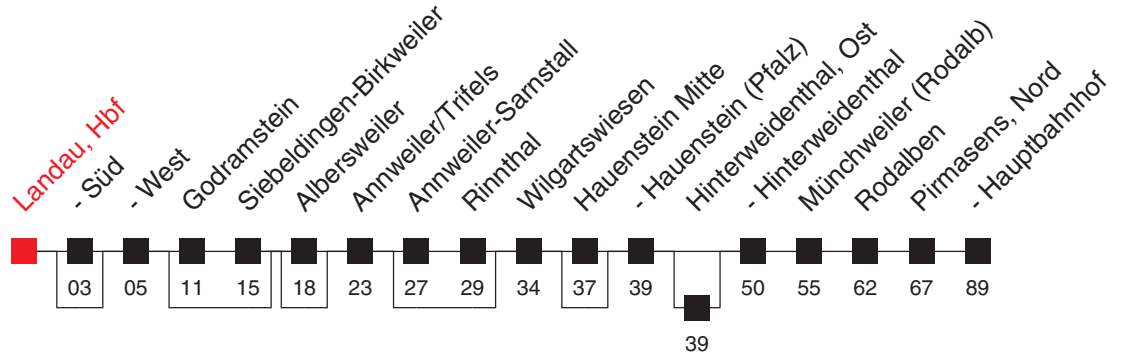

FAHRPLAN

Gültig ab 11.06.2017 / Angaben ohne Gewähr / Landau, Hbf

Handy: <http://mobil.vrn.de> Internet: <http://www.vrn.de>

<http://m.vrn.de/8304>

R 55

Richtung:
Pirmasens, Hauptbahnhof

Uhr	Montag - Freitag
5	28
6	08
7	41
8	41
9	19 ^{B,E} _{F,L} 41
10	41 ^D
11	41
12	41
13	19 ^C _G 41
14	41 ^D
15	41
16	28 ^A 41
17	27 ^A 41
18	28 ^A 41
19	41
20	41
21	
22	

Uhr	Samstag
5	
6	41
7	41
8	41
9	41
10	01 ^{E,H} _{L,M} 41
11	41
12	41
13	01 ^{E,H} _{L,M} 41
14	41 ^D
15	41 ^D
16	41
17	41 ^D
18	41
19	41
20	41
21	
22	

Uhr	Sonn- und Feiertag
5	
6	
7	41 ^I 41 ^D
8	41
9	41 ^I 41 ^D
10	41
11	01 ^{E,K} _{L,M} 41 ^I 41 ^D
12	41 ^I 41 ^D
13	41
14	41 ^D 41 ^D
15	41 ^D
16	41 ^I 41 ^D
17	41 ^I 41 ^D
18	41
19	41 ^I 41 ^D
20	41
21	
22	

A : bis Annweiler/Trifels **E** : fährt abweichenden Weg **H** : nur 17.06.-28.10.2017 **K** : nur 11.06.-29.10.2017
B : bis Hinterweidenthal, Ost **F** : nur mittwochs 14.06.-25.10.2017 **I** : nicht 11.06.-01.11.2017 **L** : nach Bundenthal-Rumbach
C : bis Pirmasens, Nord **G** : nur an Schultagen **J** : nur 11.06.-01.11.2017 **M** : FELSENLAND-EXPRESS
D : bedient Hinterweidenthal, Ost