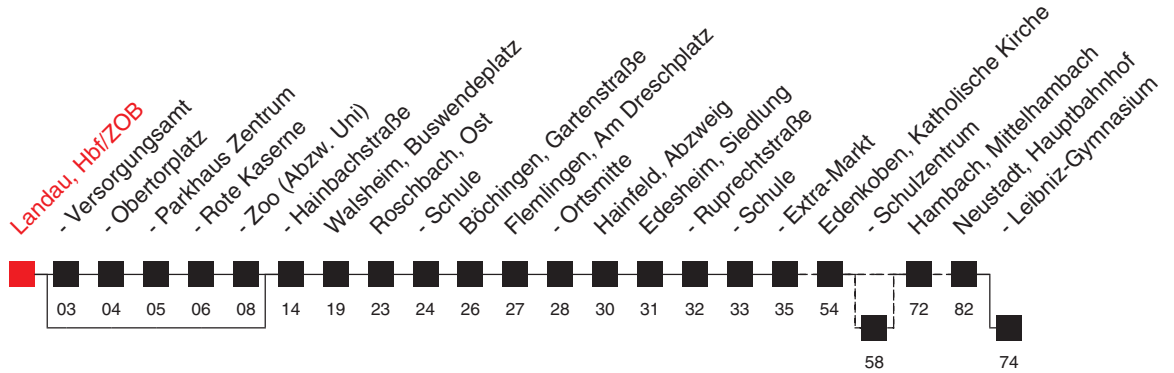

FAHRPLAN

Gültig ab 11.06.2017 / Angaben ohne Gewähr / Landau, Hbf/ZOB

Handy: <http://mobil.vrn.de> Internet: <http://www.vrn.de>

<http://m.vrn.de/8304>

Richtung:

Hambach (Weinstr) - Neustadt, Hauptbahnhof

501