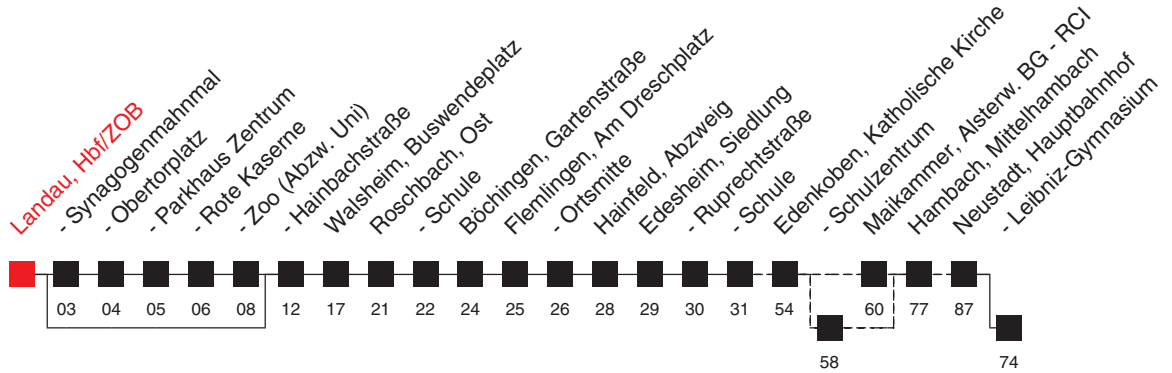

# FAHRPLAN

Gültig von bis / Angaben ohne Gewähr / Landau, Hbf/ZOB

Handy: <http://mobil.vrn.de> Internet: <http://www.vrn.de>

<http://m.vrn.de/8304>

Richtung:

**Hambach (Weinstr) - Neustadt, Hauptbahnhof**

# 501

Uhr	Montag - Freitag
5	
6	30 <sup>B,C</sup> 30 <sup>F</sup>
7	40 <sup>F</sup> 40 <sup>E</sup>
8	30
9	30
10	30
11	30 <sup>F</sup> 30 <sup>E</sup>
12	30 <sup>F</sup> 30 <sup>E</sup>
13	20 <sup>A</sup> 30 <sup>F</sup>
14	30
15	30
16	30
17	30
18	30
19	30 <sup>A</sup>
20	30 <sup>A</sup>
21	
22	

Am 24. und 31.12. Verkehr wie an Samstagen, am Rosenmontag und Fastnachtdienstag Verkehr wie in den Ferien.

Fahrten ohne Zielangabe verkehren bis Neustadt, Hauptbahnhof

**A** : bis Edenkoben, Katholische Kirche