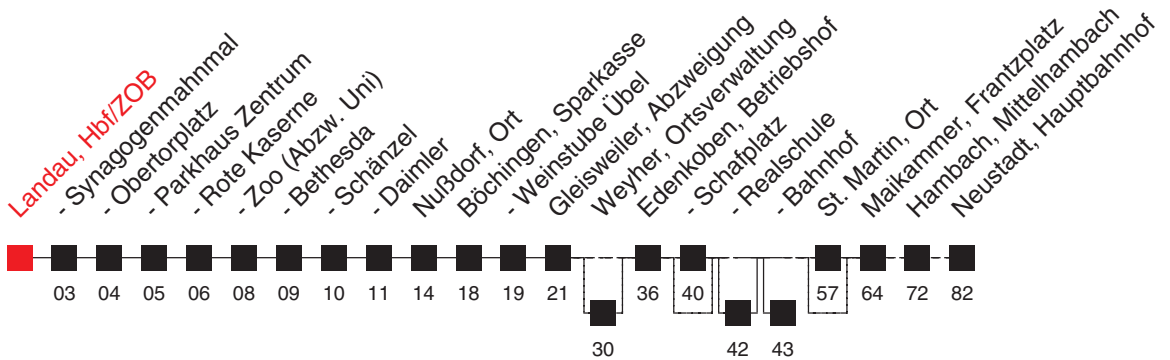

FAHRPLAN

<http://m.vrn.de/8304>

Richtung:

**Weyher - Edenkoben - Hambach (Weinstr) -
Neustadt, Hauptbahnhof**

500

Uhr	Montag - Freitag		
5			
6	10 ^P	10 ^I	
7	00 ^F	10 ^J	
8	10		
9	10		
10	10		
11	10		
12	10		
13	10	25 ^{C,E} _{F,I}	
14	10		
15	10 ^J	10 ^G	30 ^{B,E} _R
16	10	50 ^A	
17	10	50 ^C _F	
18	10		
19	10		
20	10 ^A		
21	10 ^C _F		
22			

Am 24. und 31.12. Verkehr wie an Samstagen, am Rosenmontag und Fastnachtstag Verkehr wie in den Ferien.

- A** : bis Edenkoben, Betriebshof
- B** : bis Edenkoben, Schafplatz
- C** : bis Edenkoben, Bahnhof
- D** : bis Maikammer, Frantzplatz
- E** : bedient Weyher, Ortsverwaltung
- F** : bedient nicht Edenkoben, Schafplatz
- G** : bedient Edenkoben, Realschule
- H** : bedient nicht St. Martin, Ort
- I** : an Schultagen in Rhld.-Pfalz
- J** : an schulfreien Tagen in Rhld.-Pfalz
- K** : an Schultagen in Rhld.-Pfalz, nicht am letzten Schultag vor den Ferien bzw. Zeugnisausgabe
- L** : nicht 24. und 31.12.
- M** : nicht am 25.12. und 01.01.
- N** : nur 01.05.-31.10.2018