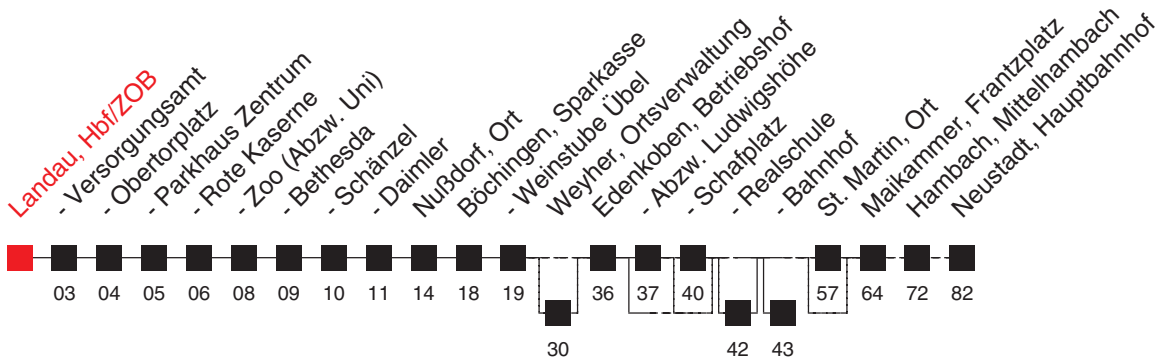

FAHRPLAN

Gültig ab 11.06.2017 / Angaben ohne Gewähr / Landau, Hbf/ZOB

Handy: <http://mobil.vrn.de> Internet: <http://www.vrn.de>

<http://m.vrn.de/8304>

Richtung:

**Weyher - Edenkoben - Hambach (Weinstr) -
Neustadt, Hauptbahnhof**

500

Uhr	Montag - Freitag		
5			
6	10^R	10^J	
7	00^H	10^K	
8	10		
9	10		
10	10		
11	10		
12	10		
13	10	25^{C,E}_{G,J}	
14	10		
15	10^K	10^H_J	30^{B,E}_L
16	10	50^A	
17	10	50^C_G	
18	10		
19	10		
20	10^A		
21	10^G		
22			

Uhr	Samstag		
5			
6			
7			
8			
9	10		
10			
11	10		
12			
13	10		
14			
15	10		
16			
17	10		
18			
19	10		
20			
21	10^C_F		
22			

Uhr	Sonn- und Feiertag		
5			
6			
7			
8			
9	10	50^I_M	
10	50^{C,H}_M		
11	10	50^I_M	
12	50^{C,H}_M		
13	10	50^I_M	
14	50^{C,H}_M		
15	10	50^I_M	
16	50^{C,H}_M		
17	10	50^I_M	
18			
19	10		
20			
21	10^C_F		
22			

- **A** : bis Edenkoben, Betriebshof
- **B** : bis Edenkoben, Schafplatz
- **C** : bis Edenkoben, Bahnhof
- **D** : bis Maikammer, Frantzplatz
- **E** : bedient Weyher, Ortsverwaltung
- **F** : bedient nicht von Edenkoben, Abzw. Ludwigshöhe bis Edenkoben, Schafplatz
- **G** : bedient nicht Edenkoben, Schafplatz
- **H** : bedient Edenkoben, Realschule
- **I** : bedient nicht St. Martin, Ort
- **J** : an Schultagen in Rhld.-Pfalz
- **K** : an schulfreien Tagen in Rhld.-Pfalz
- **L** : an Schultagen in Rhld.-Pfalz, nicht am letzten Schultag vor den Ferien bzw. Zeugnisausgabe
- **M** : nur 01.05.-31.10.2017